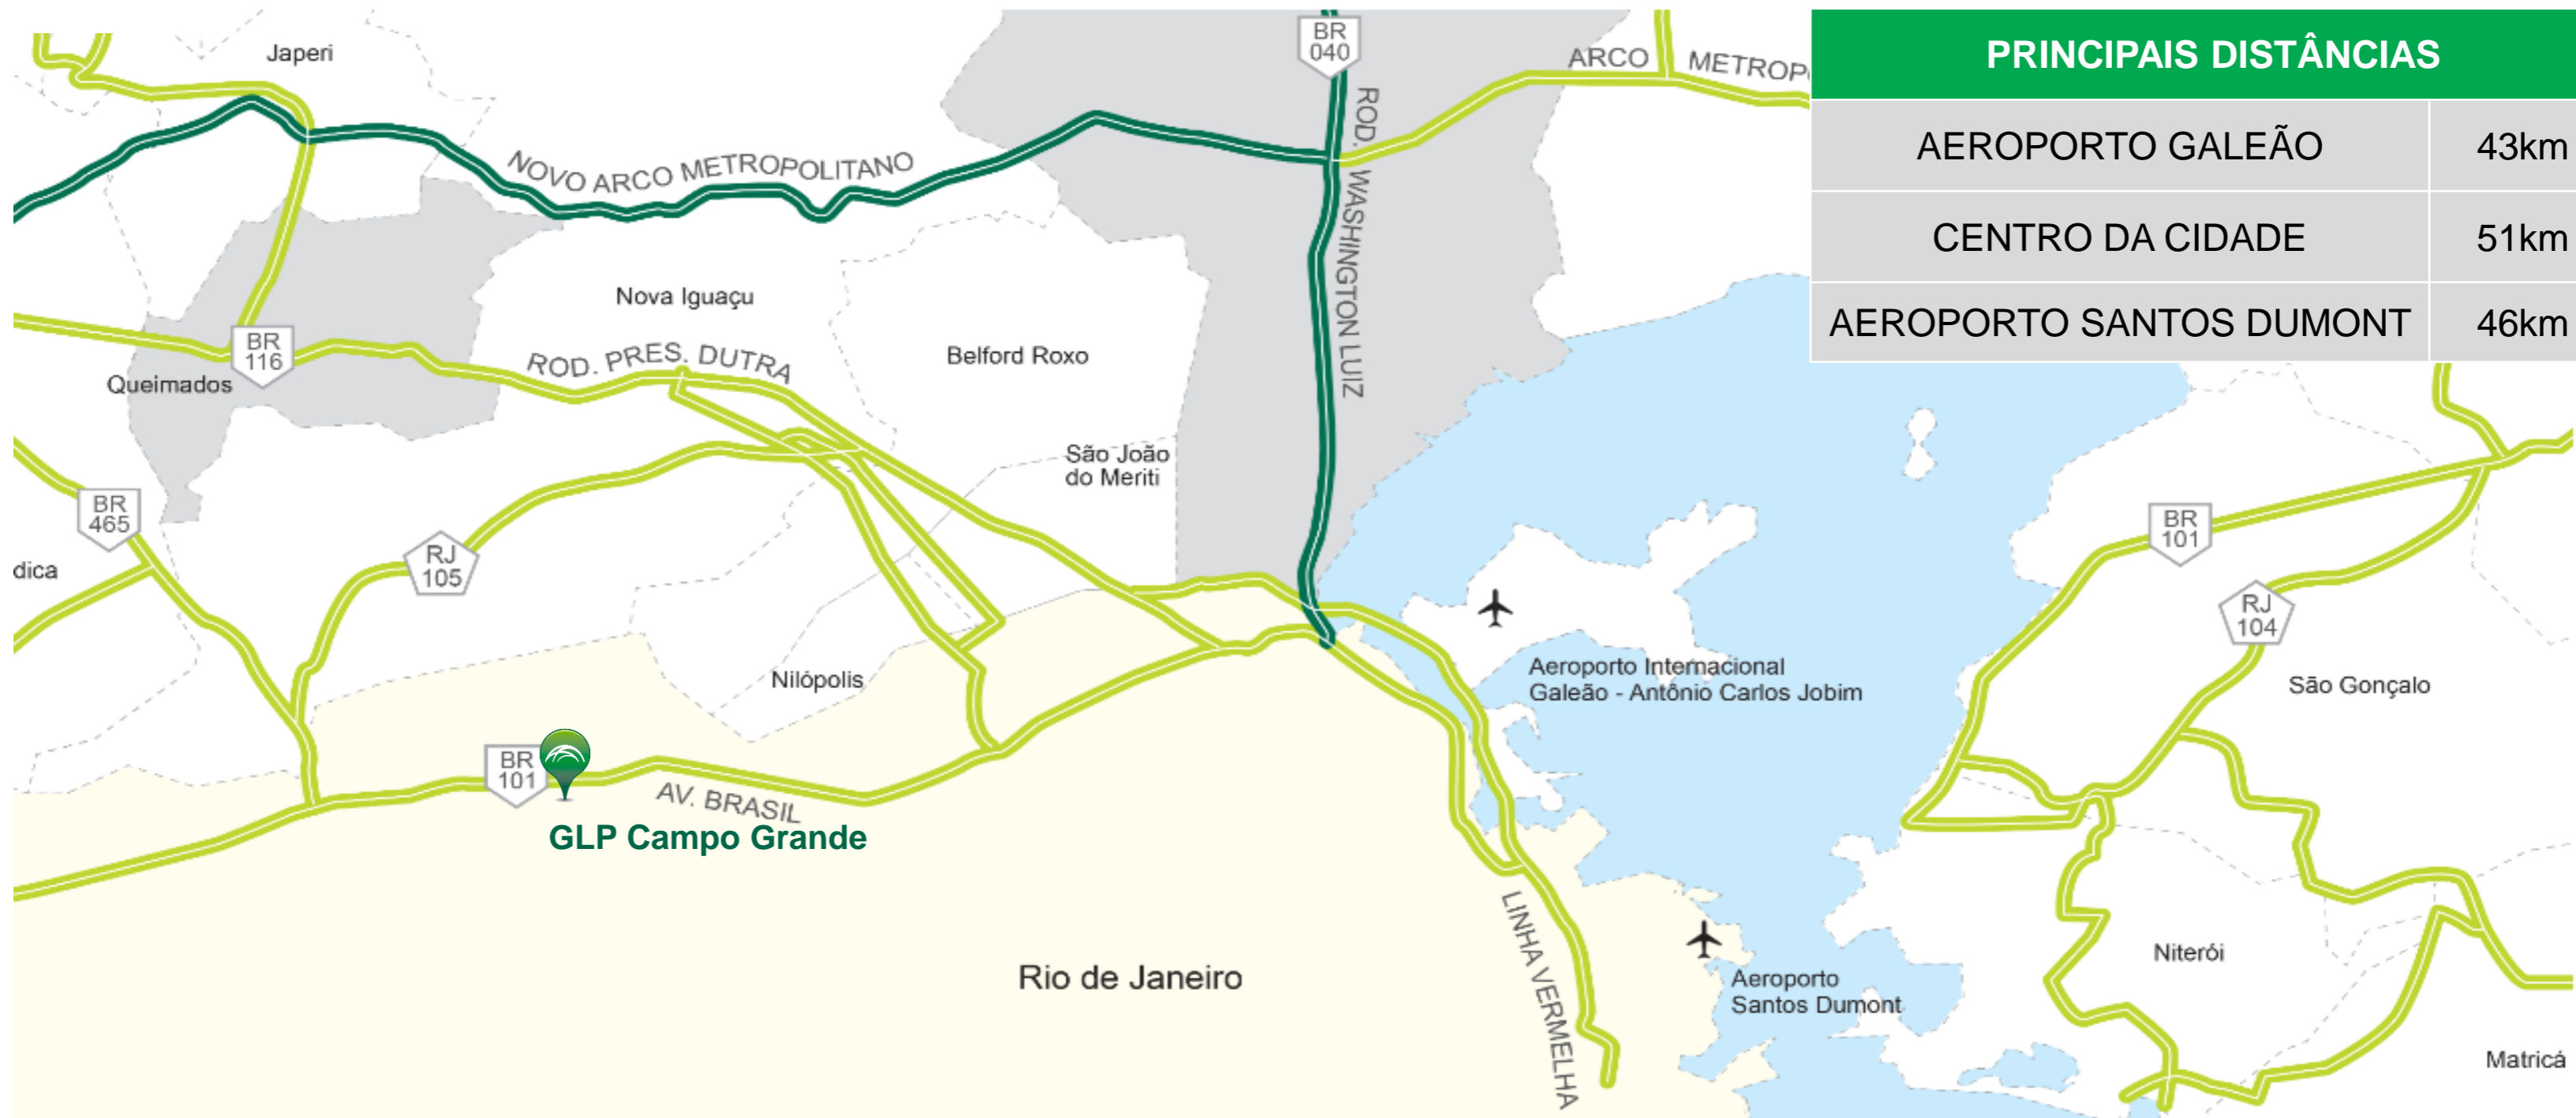

GLP CAMPO GRANDE

Apresentação do Empreendimento

GLP 

GLP CAMPO GRANDE

Av. Brasil, 44.728. Campo Grande

LOCALIZAÇÃO

Av. Brasil, 44.728. Campo Grande

Com infraestrutura completa e de alto padrão, o **GLP Campo Grande** está a menos de 500m da Avenida Brasil. Sua localização permite às empresas instaladas maior eficiência logística.