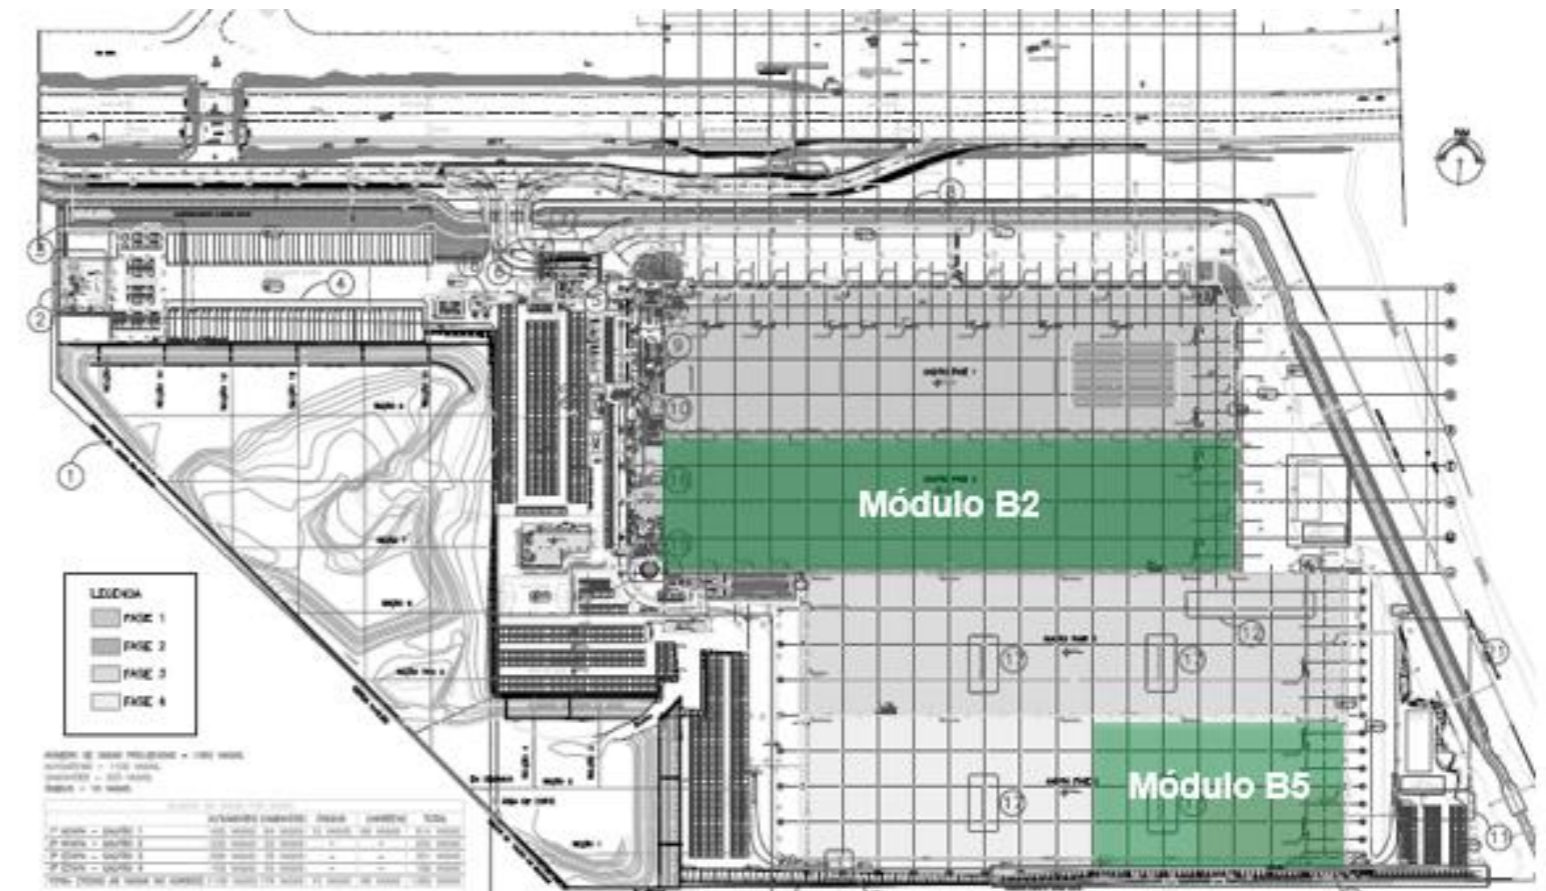

GLP CAMPO GRANDE

Apresentação do Empreendimento

GLP 

GLP CAMPO GRANDE

Av. Brasil, 44.728. Campo Grande

LOCALIZAÇÃO

Av. Brasil, 44.728. Campo Grande

Com infraestrutura completa e de alto padrão, o **GLP Campo Grande** está a menos de 500m da Avenida Brasil. Sua localização permite às empresas instaladas maior eficiência logística.

Terreno: 297.889m²
Área Bruta Locável: 138.707m²

DISPONIBILIDADE

GALPÃO	Área de Armazenagem (m ²)	Área de Marquise (m ²)	Área de Mezanino (m ²)	Área Comum	Área Locável Total (m ²) BOMA
Módulo B2	29.747,39	301,00	1.900,60	1.431,62	33.380,61
Módulo B5	14.862,86	300,65	1.898,39	756,07	17.817,97
TOTAL	44.610,25	601,65	3.798,99	2.187,69	51.198,58